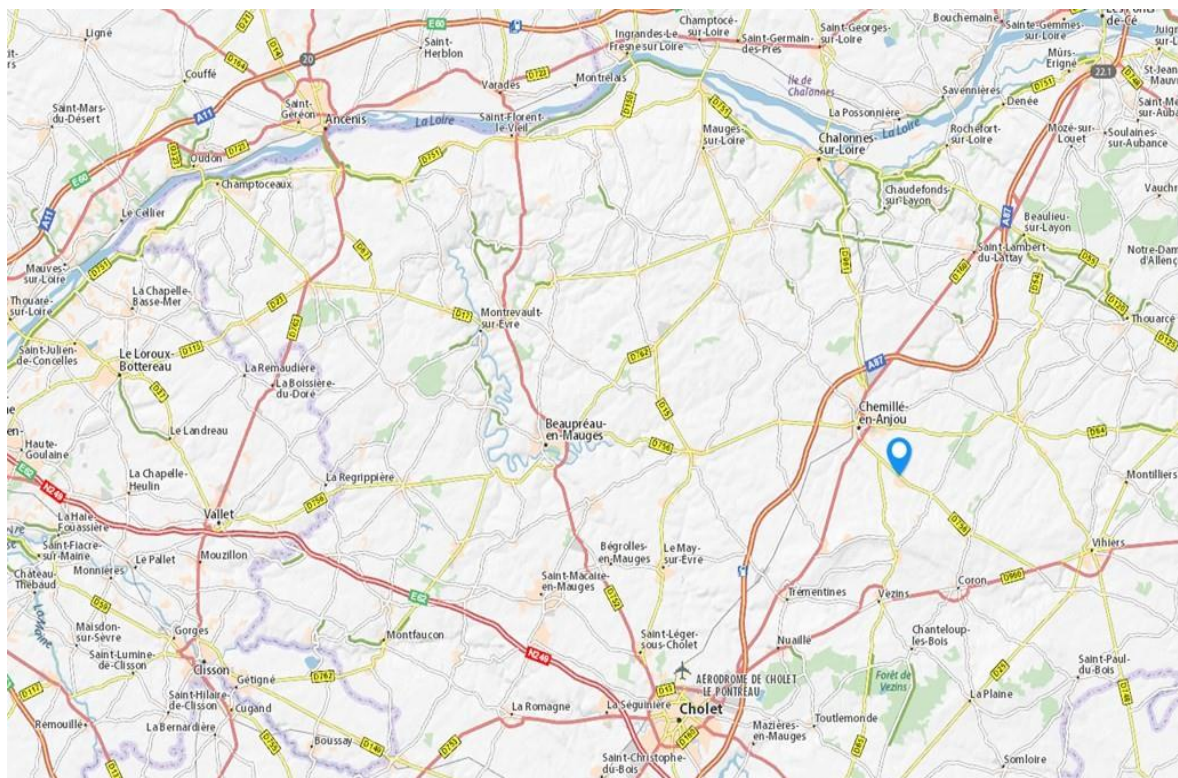

De Cholet prendre direction Angers, Chemillé **N 160**

A Chemillé au premier rond-point prendre la direction de **Melay / Vihiers D756**

Au 1<sup>er</sup> Rond-point, prendre à droite la Direction : **Tourlandry / Vezin D65**

Direction déchèterie vous passez devant et continuez tout droit.

Attention sur votre droite à **la Sainte Vierge prenez sur votre droite**

( le centre Equestre de Melay )

**Parcours fléché**

**Coordonnée GPS N 47°10.788 W 0° 43.113**