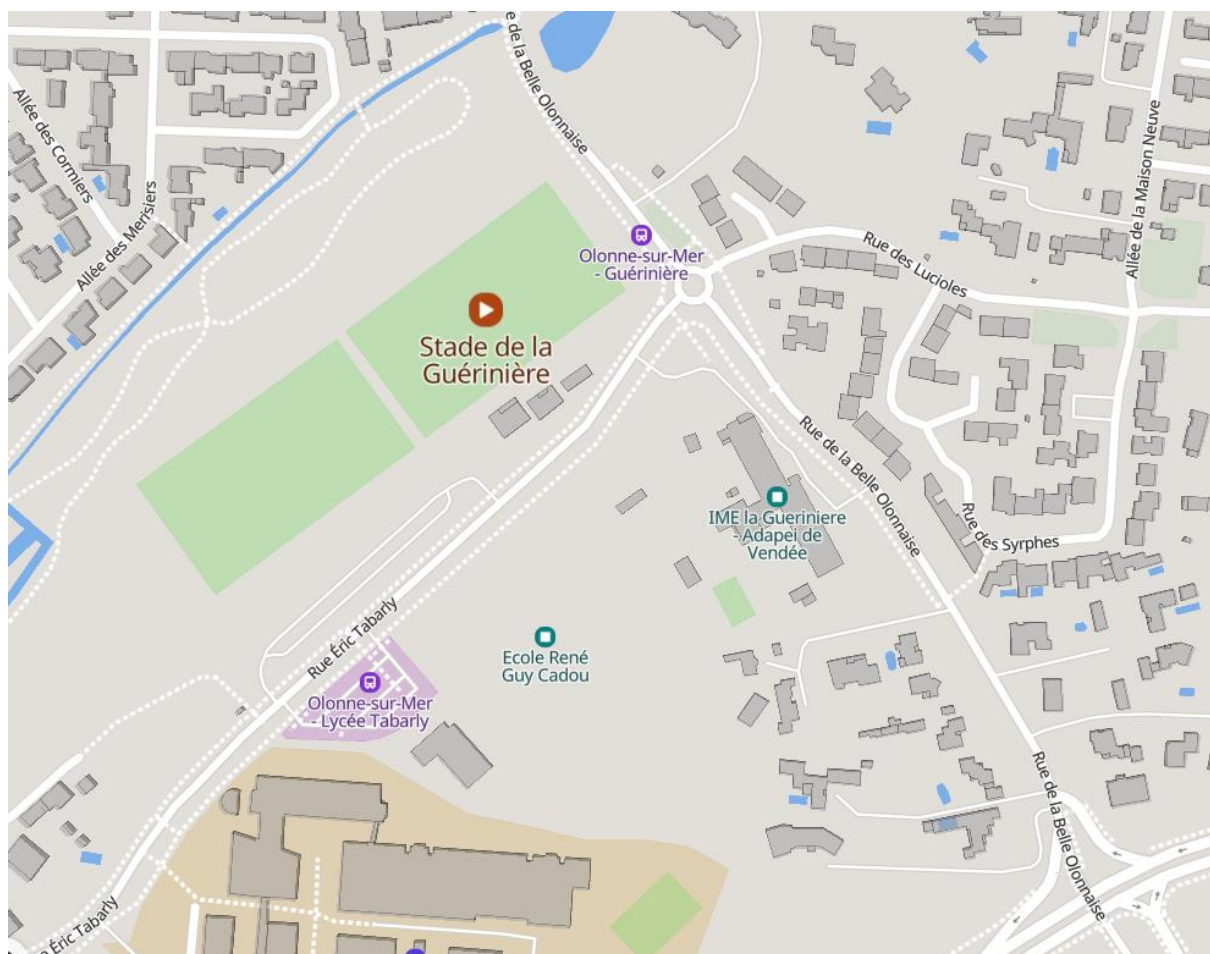

BUVETTE ET RESTAURATION SUR PLACE

TABLEAU DES DISTANCES TAE

Tableau n01	Tir à l'Arc Extérieur Distances internationales et Olympique			
	Arc Classique		Arc à Poulies	
	Distances	Blasons	Distances	Blasons
Catégories				
Poussins(U11)	20 m	80 cm (I-X)		
Benjamins(U13)	30 m	80 cm (I-X)		
Minimes(U15)	40m	80 cm (I-X)		
Cadets(U18)	60 m	122 cm	50 m	80 cm (5-X)
Juniors(U21)	70 m ¹	122 cm	50 m	80 cm (5-X)
Seniors 1	70 m	122 cm	50 m	80 cm (5-X)
Seniors 2	70m	122 cm	50m	80 cm (5-X)
Seniors 3	60m	122 cm	50m	80 cm (5-X)